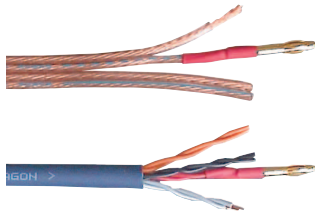

## ROWEN AUDIO LINK

		CHF	VP
<i>Audio Digital Kabel Cinch</i>			
ADC 60	Stereo-Kabel	60 cm	33.-
ADC 120	Stereo-Kabel	120 cm	36.-

<i>High-Quality Balanced Cinch / XLR</i>			
HQB 50	Stereo-Cinch-Kabel	50 cm	129.-
HQB 100	Stereo-Cinch-Kabel	100 cm	144.-
	Mehrlänge pro	50 cm	+ 15.-
Konfektion	pro Mono-Kabel / m / Cinch		32.- / 15.- / 12.50
	pro XLR		30.-

<i>ABSOLUTE Cinch / XLR</i>			
A 50	Stereo-Cinch-Kabel	50 cm	190.-
A 100	Stereo-Cinch-Kabel	100 cm	220.-
	Mehrlänge pro	50 cm	+ 30.-
Konfektion	pro Mono-Kabel / m / Cinch		55.- / 30.- / 12.50
	pro XLR		30.-

## ROWEN SPEAKER LINK

		CHF / m	VP
SP 215	Kabel	2 × 1.5 mm <sup>2</sup>	5.-
SP 227	Kabel	2 × 2.7 mm <sup>2</sup>	8.-
SP 415	Kabel	4 × 1.5 mm <sup>2</sup>	13.-
Konfektion	pro Kabel / m / Bananen-Stecker		25.- / 13.- / 8.-
Octagon	Solid core	8 × 0.8 mm <sup>2</sup>	35.-
Konfektion	pro Kabel / m / Bananen-Stecker		50.- / 35.- / 8.-
ABSOLUTE	Solid core	16 × 0.8 mm <sup>2</sup>	65.-
Konfektion	pro Kabel / m / Bananen-Stecker		50.- / 65.- / 8.-
			CHF / Stk.
Ban 2	Bananen-Adapter		6.-
Bananen	lötbare Stecker		2.-

## ROWEN POWER LINK

		CHF	VP
Power BAR	Netzleiste 3 × 2.5 mm <sup>2</sup>	1 m	95.-
Konfektion	Netzleiste komplett mit Stecker / pro m		80.- / 15.-
Power Cord	Netzkabel 3 × 2.5 mm <sup>2</sup>	1 m	75.-
Konfektion	pro Netzkabel / m		60.- / 15.-
BAR 7	Netzkabelsteg	7 Ausgänge	110.-
BAR 151	Netzkabelsteg	1M, 5S, 1D	150.-