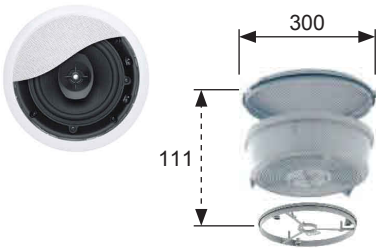

Model	Way	Woofer	Ohm	dB	Dimensions [mm]	Mounting Hole [mm]	Price CHF
CW 50 R	2	5,25"	8	86	Ø 198 × 75	Ø 165 × 70	195.-

	Agro 1294-00 Agro 1293-66	Einbaugehäuse Ausparungsring	<i>boîtier d'encastrage</i> <i>bagues d'évidement</i>				119.-
--	------------------------------	---------------------------------	--	--	--	--	--------------

Model	Way	Woofer	Ohm	dB	Dimensions [mm]	Mounting Hole [mm]	Price CHF
CW 160 R	2	6,5"	8	92	Ø 238 × 102	Ø 213 × 92	295.-

	Agro 1294-00 Agro 1293-71	Einbaugehäuse Ausparungsring	<i>boîtier d'encastrage</i> <i>bagues d'évidement</i>				119.-
--	------------------------------	---------------------------------	--	--	--	--	--------------

Model	Way	Woofer	Ohm	dB	Dimensions [mm]	Mounting Hole [mm]	Price CHF
CW 180 R	2	8"	8	90	Ø 283 × 115	Ø 251 × 102	445.-
CW 88 R	stereo	8"	2×8	86	Ø 281 × 92	Ø 247 × 87	295.-

	Agro 1293-00 X1293-13.251X20	Einbaugehäuse Ausparungsform	<i>boîtier d'encastrement</i> <i>pièce d'évidement</i>				219.-
--	---------------------------------	---------------------------------	---	--	--	--	--------------