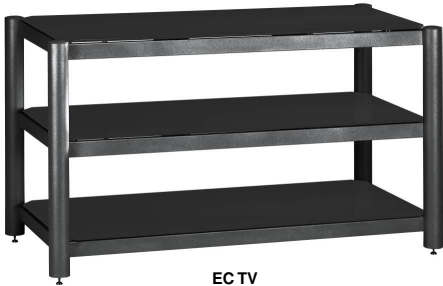

M Ö B E L

GR 04

	Regalbrett	Rahmen	Dimensionen (HxBxT) mm	uVP CHF
GR 04	schwarz	schwarz	80 × 60 × 51	290.-

PR 04 SGS

	Regalbrett	Rahmen	Dimensionen (HxBxT) mm	uVP CHF
PR 04 SGS	silber Glas	silber	80 × 60 × 51	450.-

ECTV

	Regalbrett	Rahmen	Dimensionen (HxBxT) mm	uVP CHF
ECTV	schwarz	schwarz	60 × 114 × 51	550.-

SQ 24 S

RV 24 CS

RV 24 SGS

	Dekor	Rahmen	Dimensionen (HxBxT) mm	uVP CHF
SQ 24		schwarz	60 × 25 × 30	99.-
SQ 24 S		silber	60 × 25 × 30	99.-
RV 24 CS	Kirschbaum	silber	60 × 25 × 30	199.-
RV 24 MS	Ahorn	silber	60 × 25 × 30	199.-
RV 24 SGS	silber Glas	silber	60 × 25 × 30	249.-