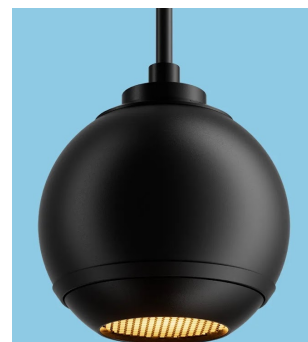

GALLO ACOUSTICS

Micro ab 249 CHF / Stk. (Lackierungen)

- > Droplet + 60 CHF
- Stahl / Bronze / Gold + 40 CHF
- Luxe Chrome / Luxe Copper / Luxe Gold + 90 CHF
- 24 Karat Gold + 600 CHF

100W, 3" Full Range, 100Hz-18kHz, 795g, +-10cm

Micro SE ab 299 CHF / Stk. (Lackierungen)

- > Droplet + 60 CHF
- Stahl / Bronze / Gold + 40 CHF
- Luxe Chrome / Luxe Copper / Luxe Gold + 90 CHF
- 24 Karat Gold + 600 CHF

125W, 3" Full Range, 100Hz-22kHz, 737g, +-10cm

125W, Full Range, 80Hz-22KHz, 963g, +-13cm

A'Diva Habitat zu 449 CHF / Stk. (schwarz, weiss oder Stahl)

Outdoor IP66

Micro Droplet Light ab 299 CHF / Stk

A'Diva Droplet Light ab 399 CHF / Stk

Zubehör Micro und A'Diva