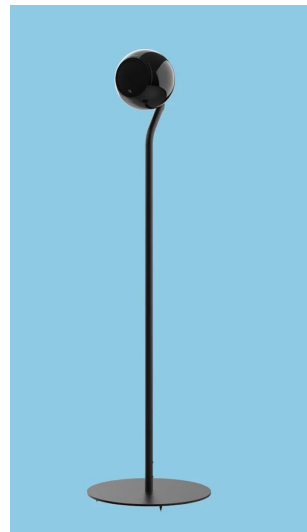

Floorstand 99 CHF /Stk