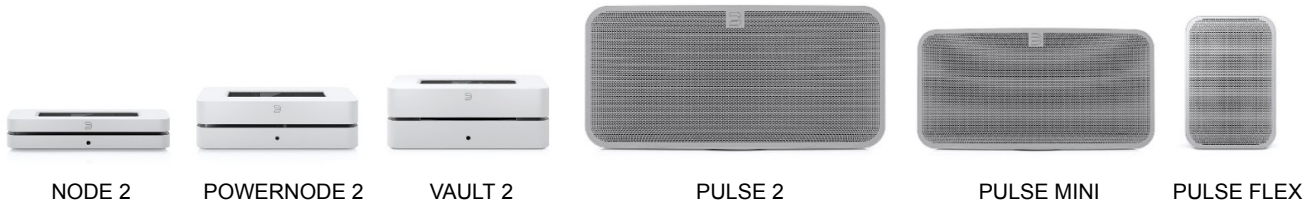

BLUESOUND®

NODE 2i

Streamer

w×d×h: 22.0×4.6×14.6 cm schwarz & weiss

uVP CHF 599.-

POWERNODE 2i

Streamer, Amplifier 2×60W

w×d×h: 22.0×7.0×19.0 cm schwarz & weiss

uVP CHF 999.-

VAULT 2i

Streamer, Ripper NAS 2TB

w×d×h: 22.0×9.0×19.2 cm schwarz & weiss

uVP CHF 1399.-

PULSE 2i

Streamer, Active-Loudspeaker 150W

w×d×h: 42.0×19.8×19.2 cm schwarz & weiss

uVP CHF 999.-

PULSE MINI 2i

Streamer, Active-Loudspeaker 100W

w×d×h: 33.5×17.2×15.5 cm schwarz & weiss

uVP CHF 649.-

PULSE FLEX 2i

Streamer, Active-Loudspeaker

w×d×h: 12.5×18.3×10.0 cm schwarz & weiss

uVP CHF 399.-

PULSE SOUNDBAR 2i

Streamer, Active-Hi-Res Soundbar 120W

w×d×h: 107.3×7×14.1 cm

uVP CHF 1199.- schwarz

uVP CHF 1299.- weiss

PULSE SUB

Active-Subwoofer 100W