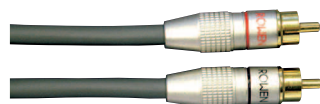

ROWEN AUDIO LINK

		CHF	PV
<i>Audio Digital Cable Cinch</i>			
ADC 60	câble stéréo	60 cm	33.-
ADC 120	câble stéréo	120 cm	36.-

<i>High-Quality Balanced Cinch / XLR</i>			
HQB 50	câble stéréo cinch	50 cm	129.-
HQB 100	câble stéréo cinch	100 cm	144.-
	longueur suppl. par	50 cm	+ 15.-
<i>confection</i>	<i>par câble mono / m / cinch</i>		32.- / 15.- / 12.50
	<i>par XLR</i>		30.-

<i>ABSOLUTE Cinch / XLR</i>			
A 50	câble stéréo cinch	50 cm	190.-
A 100	câble stéréo cinch	100 cm	220.-
	longueur suppl. par	50 cm	+ 30.-
<i>confection</i>	<i>par câble mono / m / cinch</i>		55.- / 30.- / 12.50
	<i>par XLR</i>		30.-

ROWEN SPEAKER LINK

		CHF / m	PV
SP 215	câble	2 × 1.5 mm ²	5.-
SP 227	câble	2 × 2.7 mm ²	8.-
SP 415	câble	4 × 1.5 mm ²	13.-
<i>confection</i>	<i>par câble / m / fiche banane</i>		25.- / 13.- / 8.-
Octagon	Solid core	8 × 0.8 mm ²	35.-
<i>confection</i>	<i>par câble / m / fiche banane</i>		50.- / 35.- / 8.-
ABSOLUTE	Solid core	16 × 0.8 mm ²	65.-
<i>confection</i>	<i>par câble / m / fiche banane</i>		50.- / 65.- / 8.-