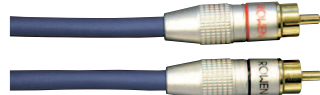

ROWEN AUDIO LINK

		CHF	PV
<i>Audio Digital Cable Cinch</i>			
ADC 60	câble stéréo	60 cm	33.-
ADC 120	câble stéréo	120 cm	36.-

<i>High-Quality Balanced Cinch / XLR</i>			
HQB 50	câble stéréo cinch	50 cm	129.-
HQB 100	câble stéréo cinch	100 cm	144.-
	longueur suppl. par	50 cm	+ 15.-
<i>confection</i>	<i>par câble mono / m / cinch</i>		32.- / 15.- / 12.50
	<i>par XLR</i>		30.-

<i>ABSOLUTE Cinch / XLR</i>			
A 50	câble stéréo cinch	50 cm	190.-
A 100	câble stéréo cinch	100 cm	220.-
	longueur suppl. par	50 cm	+ 30.-
<i>confection</i>	<i>par câble mono / m / cinch</i>		55.- / 30.- / 12.50
	<i>par XLR</i>		30.-

ROWEN SPEAKER LINK

		CHF / m	PV
SP 215	câble	2 × 1.5 mm ²	5.-
SP 227	câble	2 × 2.7 mm ²	8.-
SP 415	câble	4 × 1.5 mm ²	13.-
<i>confection</i>	<i>par câble / m / fiche banane</i>		25.- / 13.- / 8.-
Octagon	Solid core	8 × 0.8 mm ²	35.-
<i>confection</i>	<i>par câble / m / fiche banane</i>		50.- / 35.- / 8.-
ABSOLUTE	Solid core	16 × 0.8 mm ²	65.-
<i>confection</i>	<i>par câble / m / fiche banane</i>		50.- / 65.- / 8.-