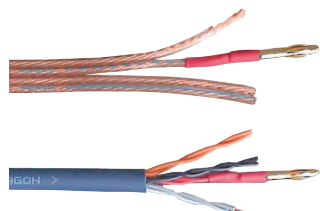

ROWEN AUDIO LINK

		CHF	PV
<i>Audio Digital Cable Cinch</i>			
ADC 60	câble stéréo	60 cm	33.-
ADC 120	câble stéréo	120 cm	36.-

<i>High-Quality Balanced Cinch / XLR</i>			
HQB 50	câble stéréo cinch	50 cm	129.-
HQB 100	câble stéréo cinch	100 cm	144.-
	longueur suppl. par	50 cm	+ 15.-
<i>confection</i>	<i>par câble mono / m / cinch</i>		32.- / 15.- / 12.50
	<i>par XLR</i>		30.-

<i>ABSOLUTE Cinch / XLR</i>			
A 50	câble stéréo cinch	50 cm	190.-
A 100	câble stéréo cinch	100 cm	220.-
	longueur suppl. par	50 cm	+ 30.-
<i>confection</i>	<i>par câble mono / m / cinch</i>		55.- / 30.- / 12.50
	<i>par XLR</i>		30.-

ROWEN SPEAKER LINK

		CHF / m	PV
SP 215	câble	2 × 1.5 mm ²	5.-
SP 227	câble	2 × 2.7 mm ²	8.-
SP 415	câble	4 × 1.5 mm ²	13.-
<i>confection</i>	<i>par câble / m / fiche banane</i>		25.- / 13.- / 8.-
Octagon	Solid core	8 × 0.8 mm ²	35.-
<i>confection</i>	<i>par câble / m / fiche banane</i>		50.- / 35.- / 8.-
ABSOLUTE	Solid core	16 × 0.8 mm ²	65.-
<i>confection</i>	<i>par câble / m / fiche banane</i>		50.- / 65.- / 8.-

		CHF / pce.	PV
Ban 2	adaptateur banane		6.-
Bananes	fiche à souder		2.-

ROWEN POWER LINK

		CHF	PV
Power BAR	barrette 3 × 2.5 mm ²	1 m	95.-
<i>confection</i>	<i>barrette compl. avec fiche / par m</i>		80.- / 15.-
Power Cord	câble secteur 3 × 2.5 mm ²	1 m	75.-
<i>confection</i>	<i>par câble / m</i>		60.- / 15.-
BAR 7	barrette	7 sorties	110.-
BAR 151	barrette autom.	1M, 5S, 1D	150.-