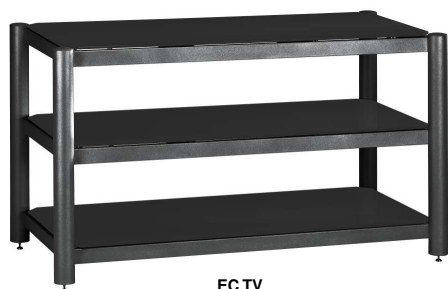

# MEUBLES

GR 04

	étagère	support	dimensions (h×l×p) mm	PVR CHF
<b>GR 04</b>	noir	noir	80 × 60 × 51	<b>290.-</b>

PR 04 SGS

	étagère	support	dimensions (h×l×p) mm	PVR CHF
<b>PR 04 SGS</b>	verre argenté	argent	80 × 60 × 51	<b>450.-</b>

ECTV

	étagère	support	dimensions (h×l×p) mm	PVR CHF
<b>ECTV</b>	noir	noir	60 × 114 × 51	<b>550.-</b>

SQ 24 S

RV 24 CS

RV 24 SGS

	décor	support	dimensions (h×l×p) mm	PVR CHF
<b>SQ 24</b>		noir	60 × 25 × 30	<b>99.-</b>
<b>SQ 24 S</b>		argent	60 × 25 × 30	<b>99.-</b>
<b>RV 24 CS</b>	cerisier	argent	60 × 25 × 30	<b>199.-</b>
<b>RV 24 MS</b>	érable	argent	60 × 25 × 30	<b>199.-</b>
<b>RV 24 SGS</b>	verre argenté	argent	60 × 25 × 30	<b>249.-</b>