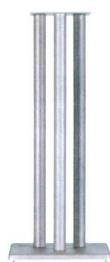

# MEUBLES

GR 04

	étagère	support	dimensions (h×l×p) mm	PVR CHF
<b>GR 04</b>	noir	noir	80 × 60 × 51	<b>290.-</b>

PR 04 SGS

	étagère	support	dimensions (h×l×p) mm	PVR CHF
<b>PR 04 SGS</b>	verre argenté	argent	80 × 60 × 51	<b>450.-</b>

ECTV

	étagère	support	dimensions (h×l×p) mm	PVR CHF
<b>ECTV</b>	noir	noir	60 × 114 × 51	<b>550.-</b>

SQ 24 S

RV 24 CS

RV 24 SGS

	décor	support	dimensions (h×l×p) mm	PVR CHF
<b>SQ 24</b>		noir	60 × 25 × 30	<b>99.-</b>
<b>SQ 24 S</b>		argent	60 × 25 × 30	<b>99.-</b>
<b>RV 24 CS</b>	cerisier	argent	60 × 25 × 30	<b>199.-</b>
<b>RV 24 MS</b>	érable	argent	60 × 25 × 30	<b>199.-</b>
<b>RV 24 SGS</b>	verre argenté	argent	60 × 25 × 30	<b>249.-</b>